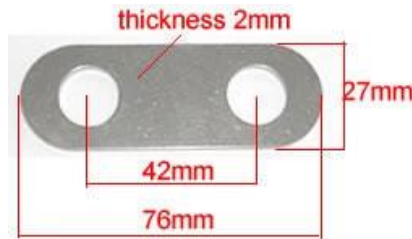

**JOINT PLATE PUMP TSUDAKOMA
ZW 603668**