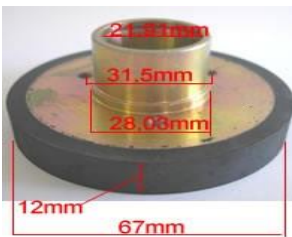

**ROLLER FOR FEEDER
TSUD.ZW/NISSAN LW/TOYOTA**