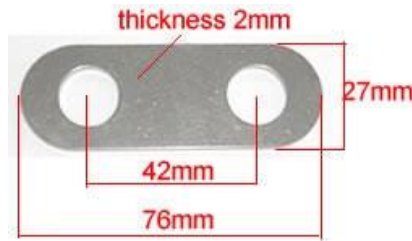

**JOINT PLATE PUMP TSUDAKOMA
ZW 603668**