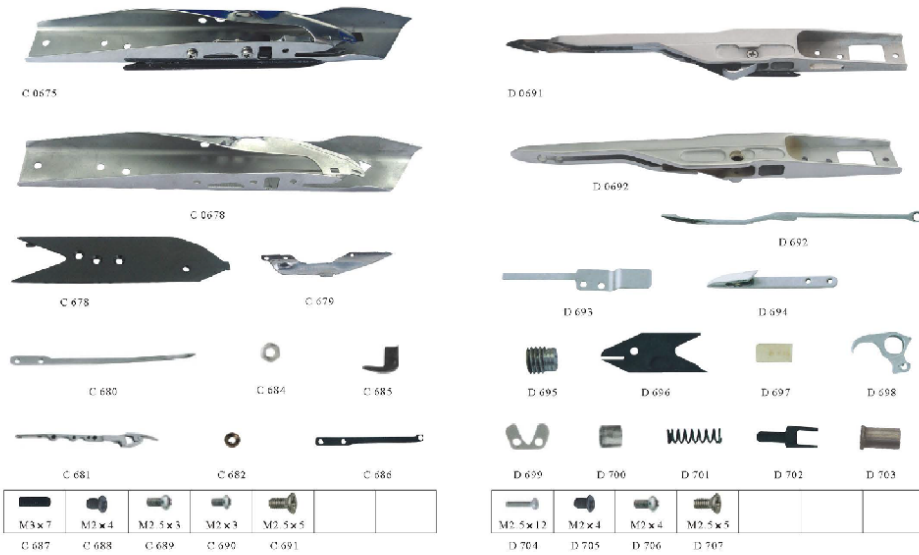

SINOTETILE SPARE PARTS

RAPIER GRIPPER HEAD

GAMMA-FF