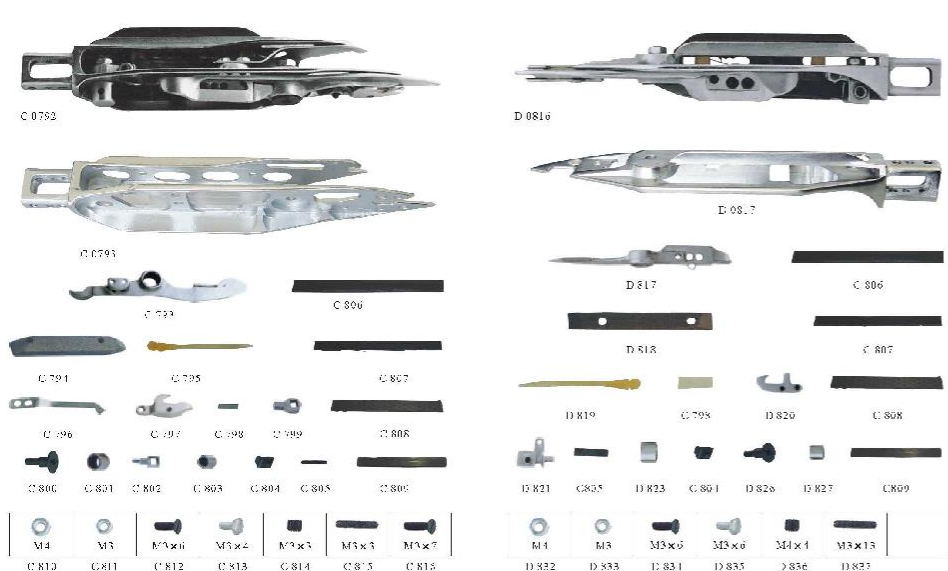

SD400

多尼尔 II 左剑

多尼尔 I

多尼尔 III 右剑