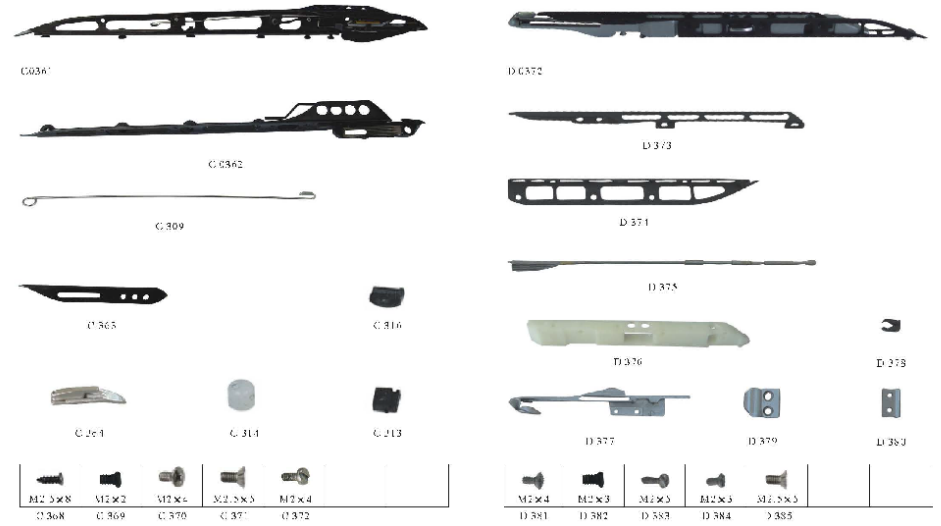

SINOTETILE SPARE PARTS

RAPIER GRIPPER HEAD

GTM-AS

MULLER III

MULLER II

MULLER IV