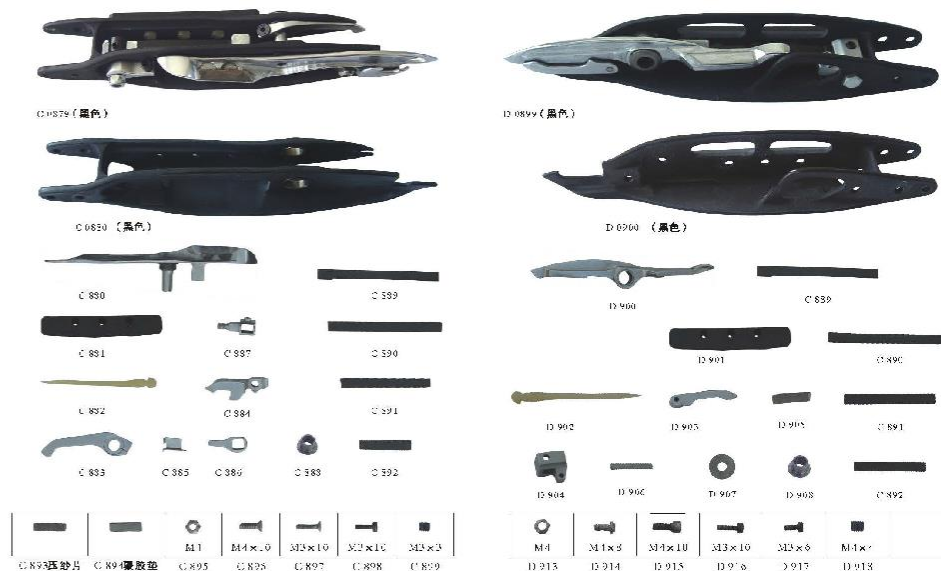

GAMMA-FF

GAMMA98

GAMMA99

GAMMA2002

SD400

多尼尔 II 左剑

多尼尔 I

多尼尔 III 右剑