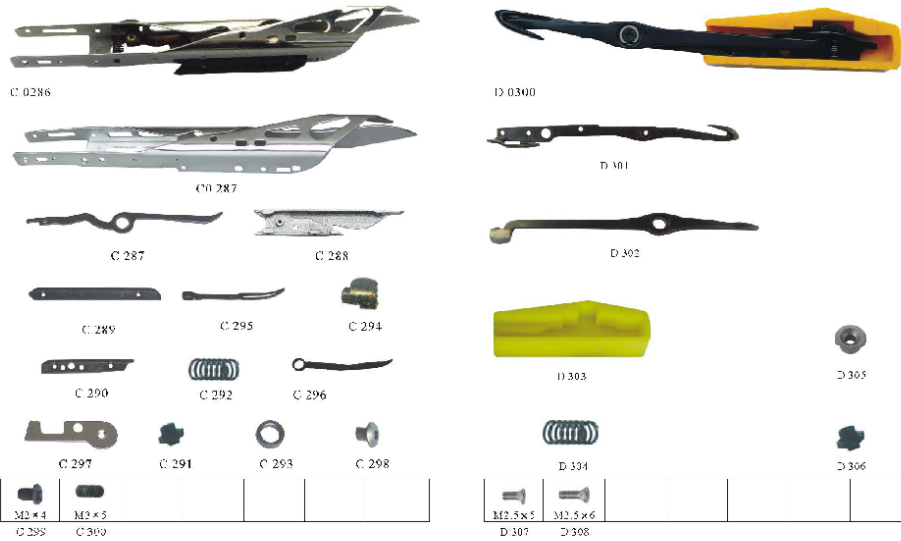

D 284

D 285

D 286

SINOTETILE SPARE PARTS

RAPIER GRIPPER HEAD

GTM-AS

MULLER III

MULLER II