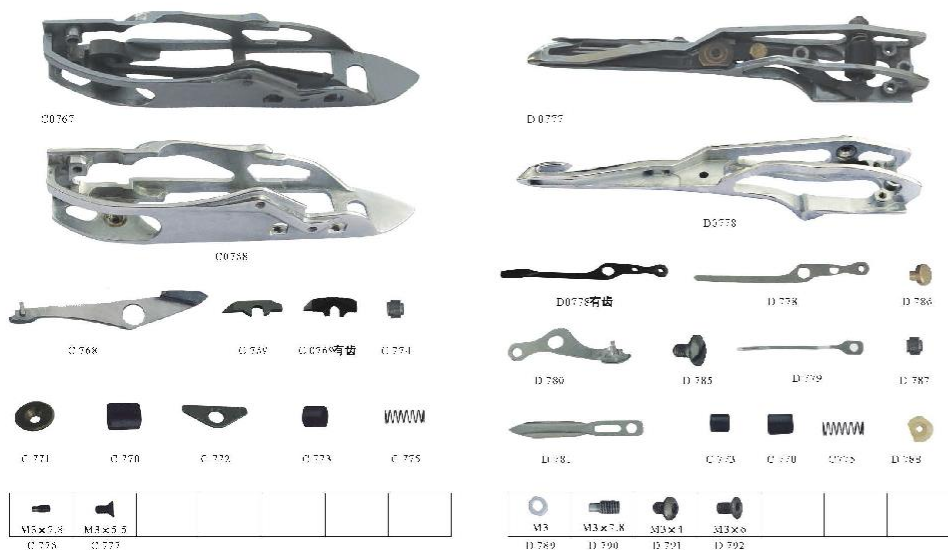

SD400

多尼尔 II 左剑

多尼尔 I

多尼尔 III 右剑