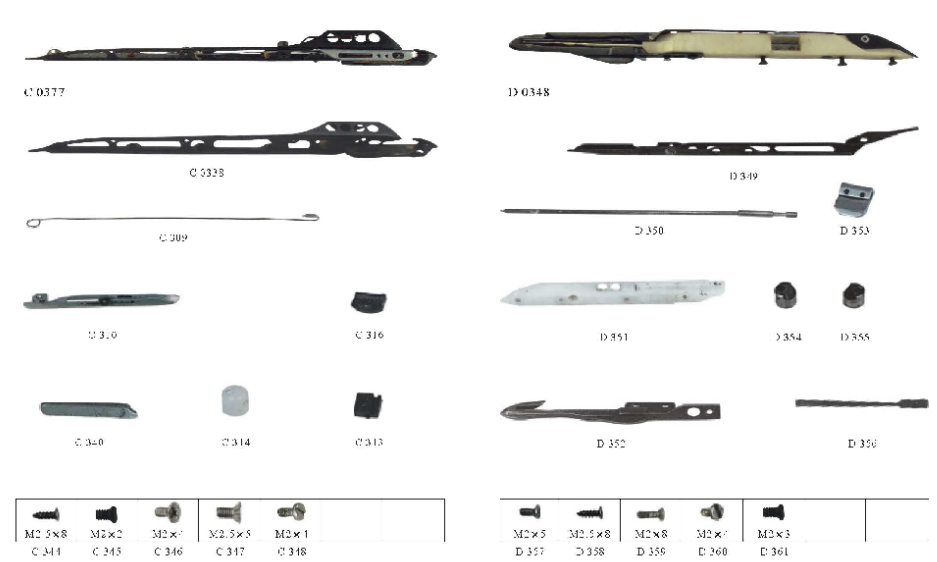

D 284

D 285

D 286

SINOTETILE SPARE PARTS

RAPIER GRIPPER HEAD

GTM-AS

MULLER III

MULLER II