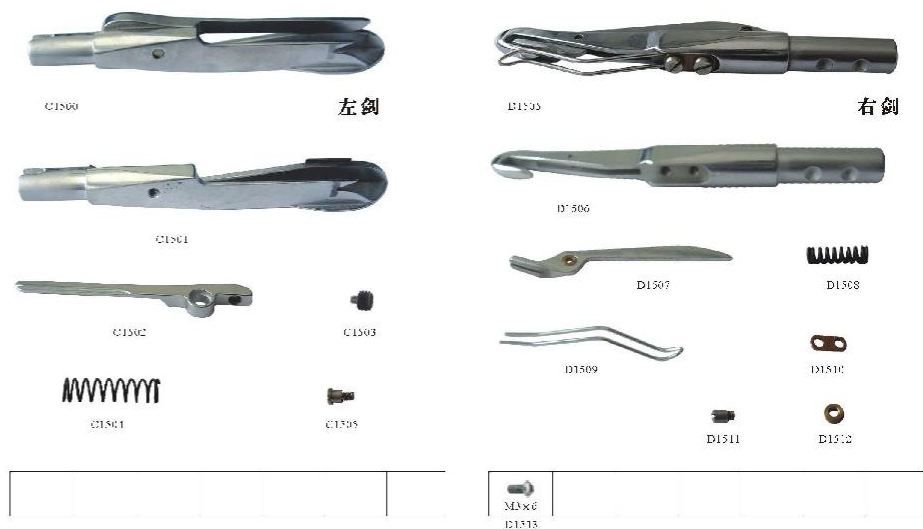

SINOTETILE SPARE PARTS

RAPIER GRIPPER HEAD

NEWTHEMA

多尼尔IV左剑

新圆剑杆

新地毯右剑

反向H1200剑头