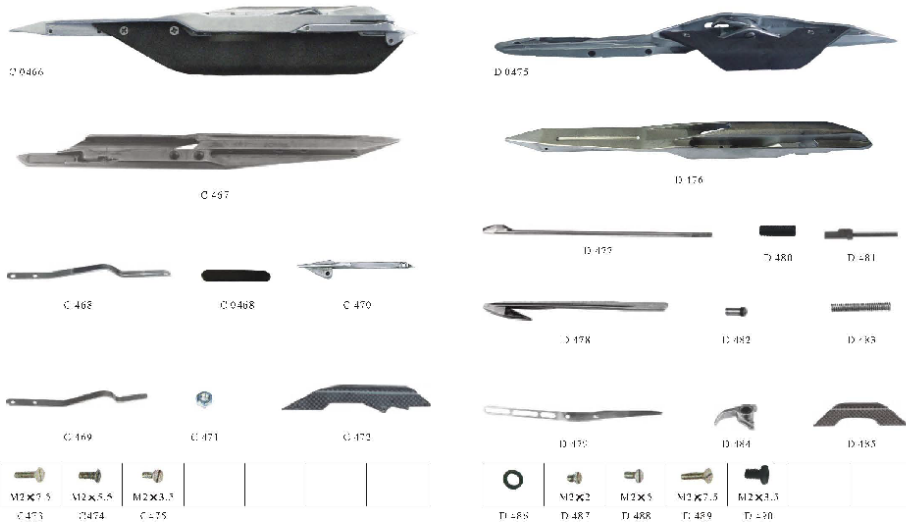

MULLER IV

SINOTETILE SPARE PARTS

RAPIER GRIPPER HEAD

PANTER

LEONARDO

K88

LEONARDO II

P1001