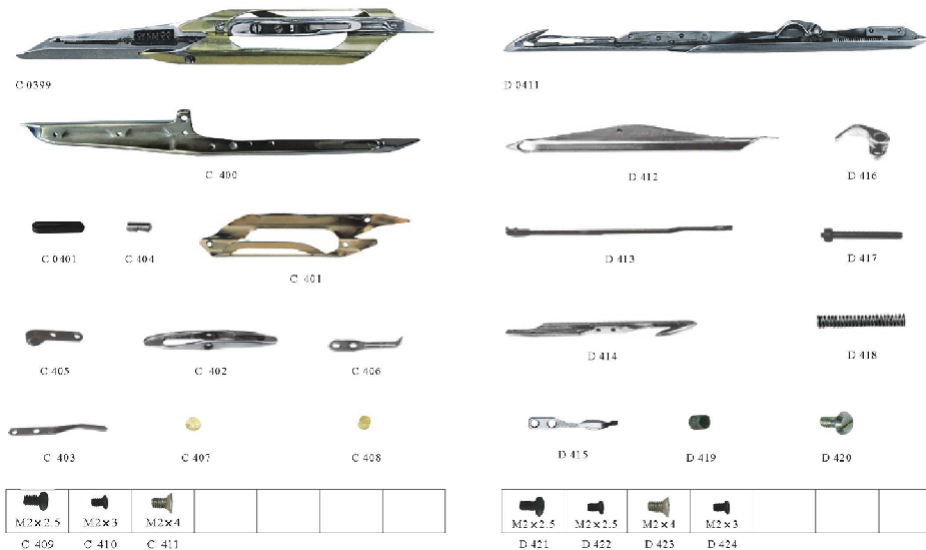

MULLER IV

SINOTETILE SPARE PARTS

RAPIER GRIPPER HEAD

PANTER

LEONARDO

K88

LEONARDO II

P1001