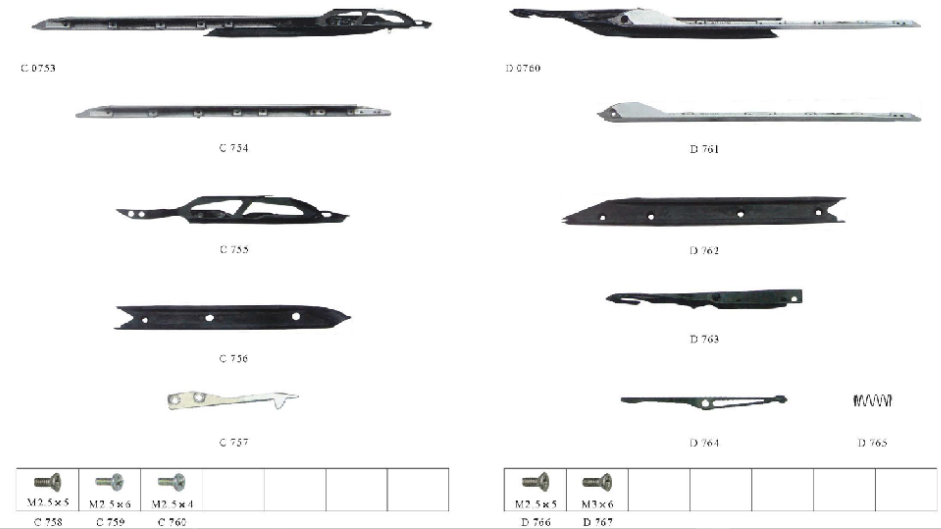

SINOTETILE SPARE PARTS

RAPIER GRIPPER HEAD

GAMMA-FF

GAMMA98

GAMMA99

GAMMA2002