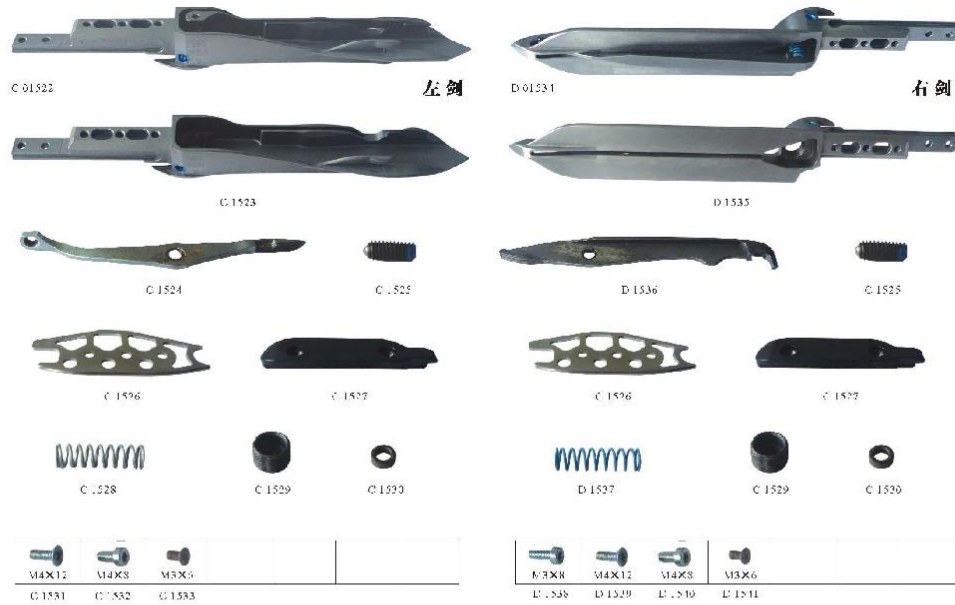

SINOTETILE SPARE PARTS

RAPIER GRIPPER HEAD

360 地毯