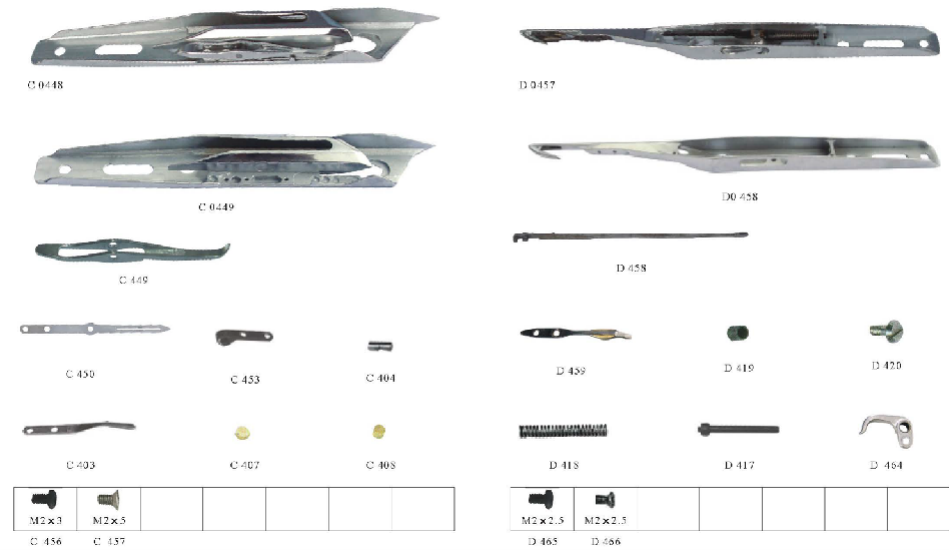

MULLER IV

SINOTETILE SPARE PARTS

RAPIER GRIPPER HEAD

PANTER

LEONARDO

K88

LEONARDO II

P1001