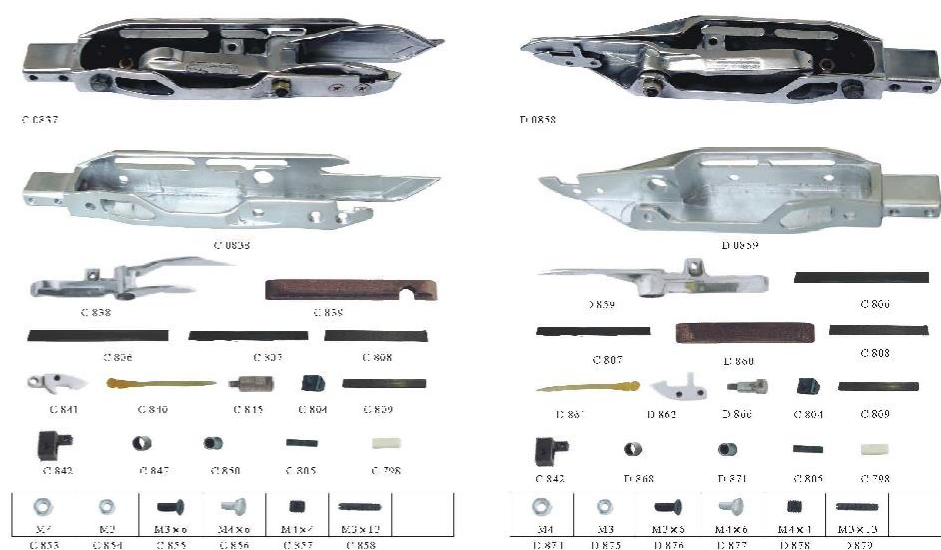

SD400

多尼尔 II 左剑

多尼尔 I

多尼尔 III 右剑