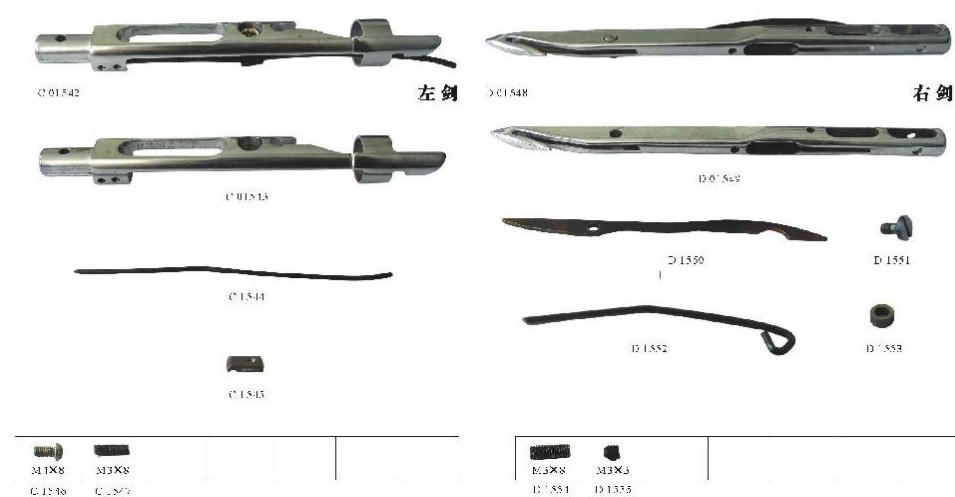

SINOTETILE SPARE PARTS

RAPIER GRIPPER HEAD

360 地毯

沙发剑

ALPHA

反向剑杆