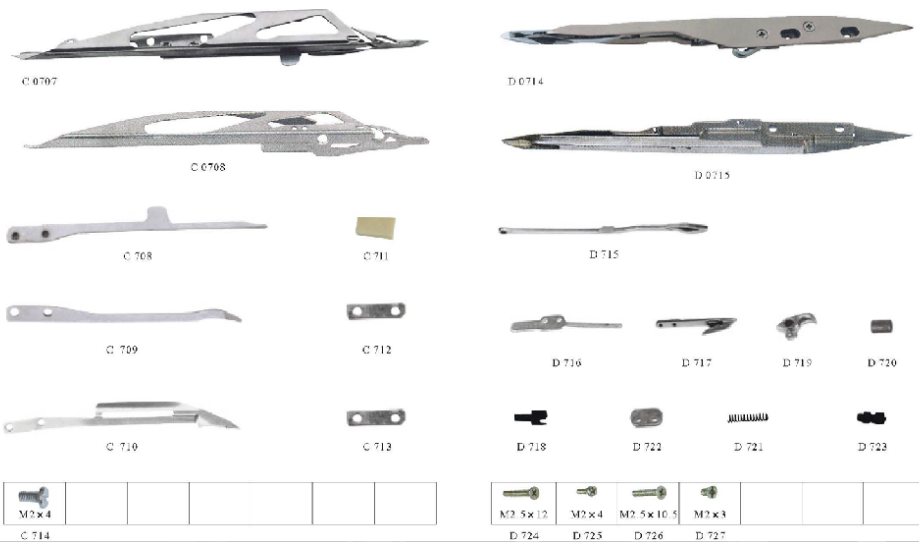

SINOTETILE SPARE PARTS

RAPIER GRIPPER HEAD

GAMMA-FF

GAMMA98

GAMMA99

GAMMA2002